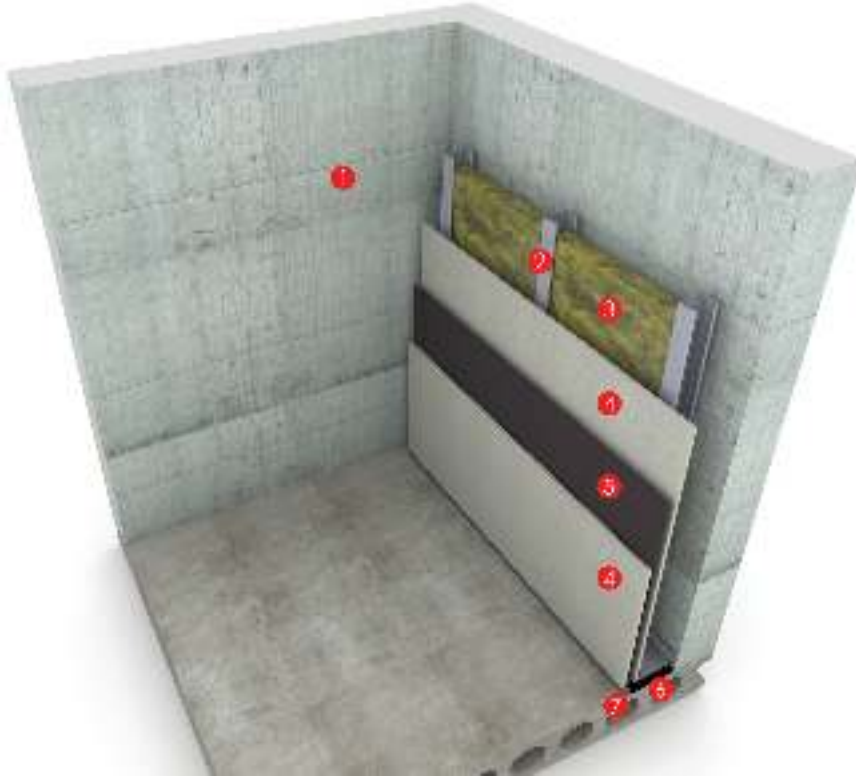

## ARMACELL ARMACOMFORT GÜRÜLTÜ BARIYERLERİ / ARMACELL ARMACOMFORT HEAVY BARRIERS

**ARMACOMFORT BARRIER B GÜRÜLTÜ BARIYERLERİ**, EVA- EPM esaslı ve yüksek yoğunluğa sahip ses yalıtım bariyerleridir. Yüksek yoğunluğu sayesinde, minimum mesafede maksimum kütle sağlar.

**ARMACOMFORT BARRIER B GÜRÜLTÜ BARIYERLERİ**, standart olarak tek yüzü yapışkanlı olarak üretilmektedir. Güçlü yapışkan bandı, alçı plaka duvar ve tavan uygulamalarında uygulama kolaylığı sağlar. Ürünün diğer yüzü ise isteğe bağlı alüminyum folyolu yapılabilir.

**ARMACOMFORT BARRIER B SOUND BARRIERS**, is a high density EVA-EPM based mass-loaded barrier. Thanks to it's high density, it provides maximum mass with minimum thickness.

**ARMACOMFORT BARRIER B SOUND BARRIERS**, is produced with self adhesive bant on one side as standard. Installation of wall claddings and acoustic ceilings with gypsum boards is very easy thanks to strong self adhesive bant. Other side of barrier can be produced with aluminium foil if requested.