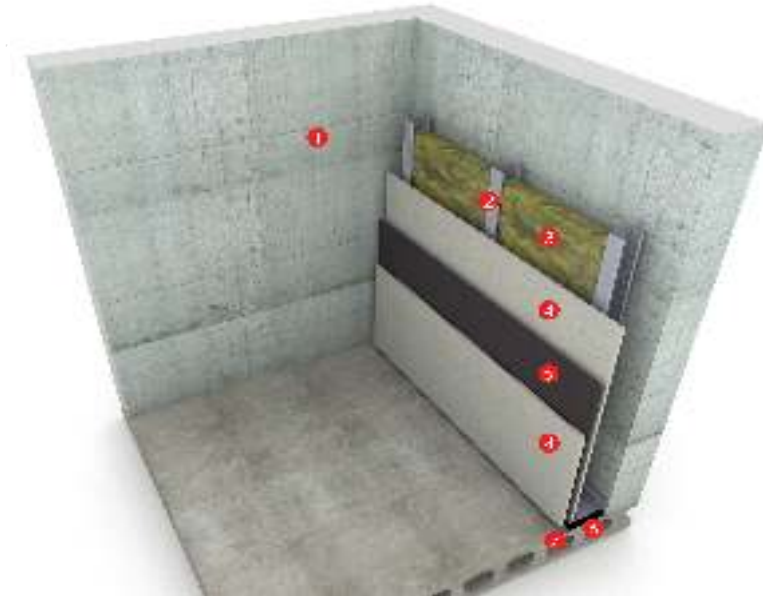

## BAF HB GÜRÜLTÜ BARIYERLERİ / BAF HB HEAVY BARRIERS

**BAF HB SERİSİ GÜRÜLTÜ BARIYERLERİ**, PVC esaslı ve yüksek yoğunluğa sahip ses yalıtım bariyerleridir. Yüksek yoğunluğu sayesinde, minimum mesafede maksimum kütle sağlar. Ürünler, standart olarak yapışkansıız üretilmektedir ancak istenirse tek yüzeyi yapışkan bantlı da üretilir. Ürün standart olarak aşağıdaki tablodaki kalınlıklarda üretilmektedir.

**BAF HB SERIES HEAVY BARRIER** is a high density PVC based mass-loaded barrier. Thanks to its high density, it provides maximum mass with minimum thickness. The product is produced without self adhesive bant as standard but it can be produced with self adhesive bant on one side if requested. Standard thicknesses of products are on the table below.

### TEKNİK BİLGİLER / TECHNICAL DATA

ÜRÜN ADI/ NAME OF PRODUCT	İÇERİK/ MATERIAL	KALINLIK/ THICKNESS	AĞIRLIK/ WEIGHT	ÜRETİM TOLERANSI/ PRODUCTION TOLERANCE	RULO ÖLÇÜLERİ/ ROLL SIZES	MENŞEİ/ ORIGIN
HB 3	PVC	1,5 mm	3 kg/m <sup>2</sup>	5%	1x10 m	TÜRKİYE / TURKEY
HB 3,5		2 mm	3,5 kg/m <sup>2</sup>		1x10 m	
HB 4		2,5 mm	4 kg/m <sup>2</sup>		1x10 m	
HB 5		3 mm	5 kg/m <sup>2</sup>		1x10 m	
HB 7		3,5 mm	7 kg/m <sup>2</sup>		1x2 m	
HB 8		4 mm	8 kg/m <sup>2</sup>		1x2 m	
HB 10		5 mm	10 kg/m <sup>2</sup>		1x2 m	