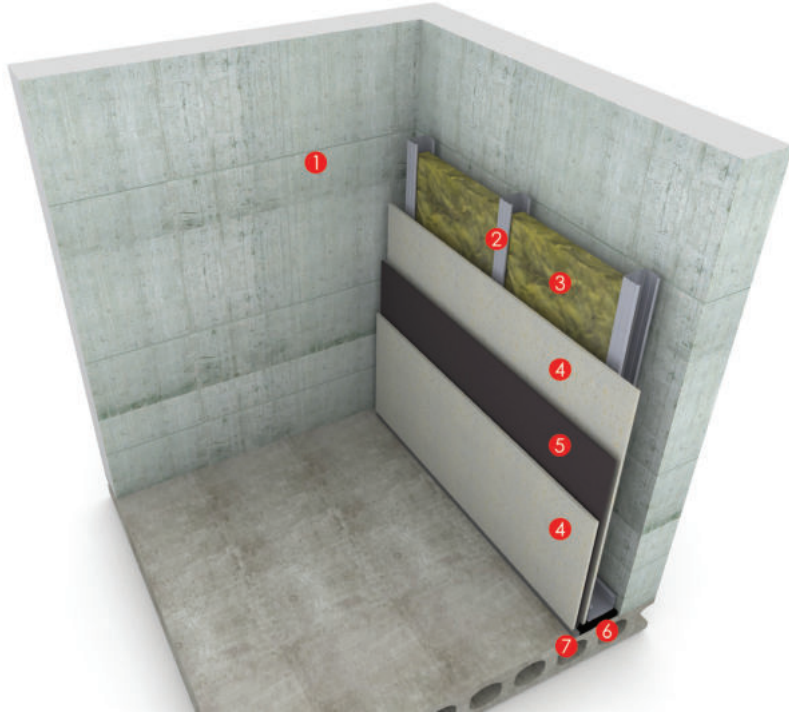

ARMACELL ARMACOMFORT GÜRÜLTÜ BARIYERLERİ / ARMACELL ARMACOMFORT HEAVY BARRIERS

ARMACOMFORT BARRIER B GÜRÜLTÜ BARIYERLERİ, EVA- EPM esaslı ve yüksek yoğunluğa sahip ses yalıtım bariyerleridir. Yüksek yoğunluğu sayesinde, minimum mesafede maksimum kütle sağlar.

ARMACOMFORT BARRIER B GÜRÜLTÜ BARIYERLERİ, standart olarak tek yüzü yapışkanlı olarak üretilmektedir. Güçlü yapışkan bandı, alçı plaka duvar ve tavan uygulamalarında uygulama kolaylığı sağlar. Ürünün diğer yüzü ise isteğe bağlı alüminyum folyo ile kaplanabilir.

ARMACOMFORT BARIYER SERİSİ/
ARMACOMFORT BARRIER SERIES

ARMACOMFORT BARRIER B SOUND BARRIERS, is a high density EVA-EPM based mass-loaded barrier. Thanks to it's high density, it provides maximum mass with minimum thickness.

ARMACOMFORT BARRIER B SOUND BARRIERS, is produced with self adhesive bant on one side as standard. Installation of wall claddings and acoustic ceilings with gypsum boards is very easy thanks to strong self adhesive bant. Other side of barrier can be produced with aluminium foil if requested.