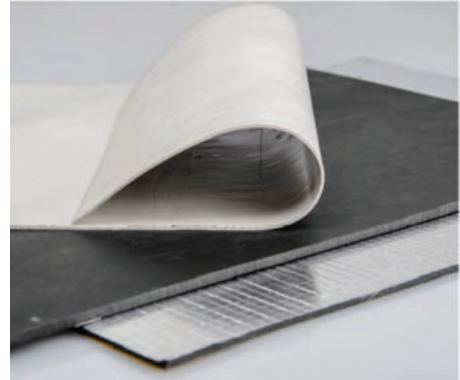

ARMACELL ARMACOMFORT GÜRÜLTÜ BARIYERLERİ / ARMACELL ARMACOMFORT HEAVY BARRIERS

ARMACOMFORT BARRIER B GÜRÜLTÜ BARIYERLERİ, EVA- EPM esaslı ve yüksek yoğunluğa sahip ses yalıtım bariyerleridir. Yüksek yoğunluğu sayesinde, minimum mesafede maksimum kütle sağlar.

ARMACOMFORT BARRIER B GÜRÜLTÜ BARIYERLERİ, standart olarak tek yüzü yapışkanlı olarak üretilmektedir. Güçlü yapışkan bandı, alçı plaka duvar ve tavan uygulamalarında uygulama kolaylığı sağlar. Ürünün diğer yüzü ise isteğe bağlı alüminyum folyo ile kaplanabilir.

ARMACOMFORT BARIYER SERİSİ/
ARMACOMFORT BARRIER SERIES

ARMACOMFORT BARRIER B SOUND BARRIERS, is a high density EVA-EPM based mass-loaded barrier. Thanks to it's high density, it provides maximum mass with minimum thickness.

ARMACOMFORT BARRIER B SOUND BARRIERS, is produced with self adhesive bant on one side as standard. Installation of wall claddings and acoustic ceilings with gypsum boards is very easy thanks to strong self adhesive bant. Other side of barrier can be produced with aluminium foil if requested.